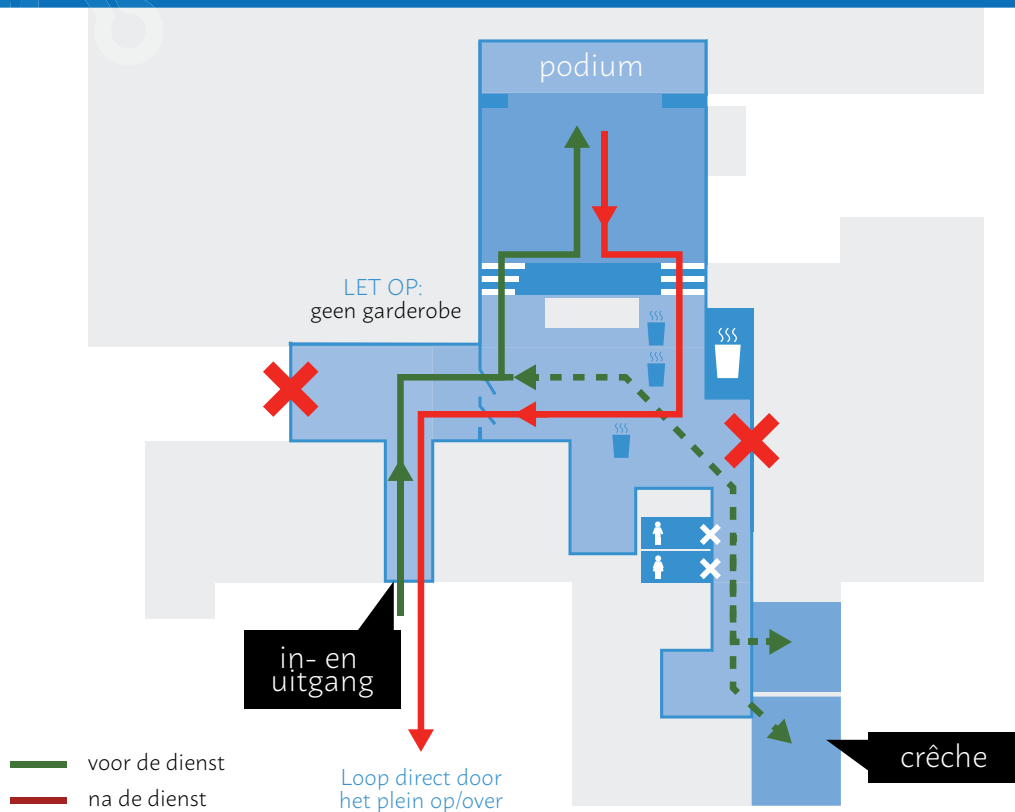

Corona regels

**Baptistengemeente
Meppel**

Om de veiligheid van onze gemeenteleden te kunnen waarborgen houden wij ons tijdens de diensten aan de richtlijnen van het RIVM.

Je zult je als bezoeker moeten houden aan de volgende regels:

- ❁ Reserveer vooraf via de Scipio-app
- ❁ Reserveer NIET voor kinderen die naar de zondagsschool of crèche gaan
- ❁ Waarborg anderhalve meter afstand
- ❁ Huisgenoten mogen bij elkaar zitten
- ❁ Volg de aanwijzingen op van coördinatoren
- ❁ Volg de aangewezen looproutes (zie achterzijde)
- ❁ Gemeentezang doen we voorlopig nog niet
- ❁ Het bezoek aan het toilet in de kerk tot een minimum beperken.

Looproutes

Neem je jas mee naar de zaal.

Na afloop van de dienst volg je de aanwijzingen van de oudste van dienst.

De looproute loopt langs de keuken, waar een kopje koffie of thee kan worden meegenomen en buiten genuttigd. Ook zonder consumptie deze route volgen.

Blijf niet onnodig stil staan, houd de rest niet op en blijf op 1,5 meter afstand van elkaar.